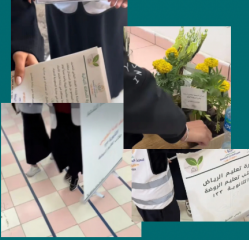

2 ترتيب الاركان

- -ترتيب وتجهيز التوزيعات
- -ترتيب الاركان
- -تجهيز البنرات